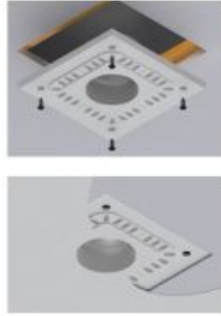

#### FLUSH MOUNT KIT

Op elk potje past... een onzichtbaar deksel

Hij bestaat, de inbouwkit die je luidspreker in je plafond laat wegzinken. Deze kit, of flush mount, zorgt ervoor dat de design grille van je Intiimi luidspreker gelijk valt met het oppervlak van je plafond. Anders gezegd, ze vormen één lijn, sluiten naadloos op elkaar aan. Geen verschillen meer in hoogte, geen opbouweffect meer, hoe minuscuul ook. De flush mounts werden ontworpen met het oog op een gemakkelijke plaatsing. Met een onzichtbaar resultaat, maar dat is net de bedoeling. Beschikbaar voor alle Intiimi modellen.