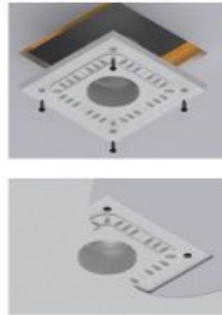

#### FLUSH MOUNT KIT

Op elk potje past... een onzichtbaar deksel

Hij bestaat, de inbouwkit die je luidspreker in je plafond laat wegzinken. Deze kit, of flush mount, zorgt ervoor dat de design grille van je Intiimi luidspreker gelijk valt met het oppervlak van je plafond. Anders gezegd, ze vormen één lijn, sluiten naadloos op elkaar aan. Geen verschillen meer in hoogte, geen opbouweffect meer, hoe minuscuul ook. De flush mounts werden ontworpen met het oog op een gemakkelijke plaatsing. Met een onzichtbaar resultaat, maar dat is net de bedoeling. Beschikbaar voor alle Intiimi modellen.